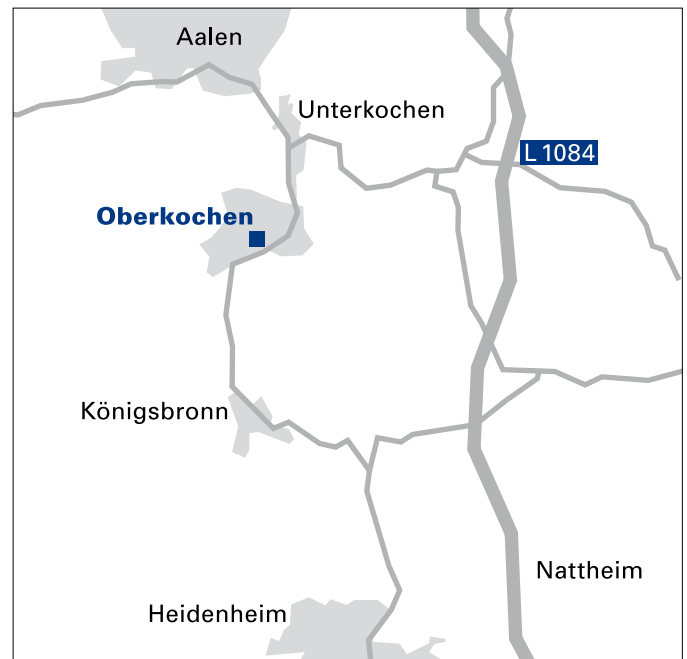

Von der A 7, Ausfahrt Aalen/Oberkochen

- Auf L 1084 Richtung Aalen-Süd/ Oberkochen fahren.
- In Unterkochen links Richtung Oberkochen/Königsbronn/Heidenheim abbiegen.
- Auf die B 19 Richtung Oberkochen/ Heidenheim fahren.
- Bei Oberkochen die erste Möglichkeit abfahren.
- Von der Brücke in den Ort kommend, in die erste Straße links abbiegen.
- Sie finden uns in der Röchlingstraße 12.

Auf der B 19 aus Richtung Aalen (Norden)

- Die erste Abfahrt von der B 19 nach Oberkochen runterfahren.
- Von der Brücke in den Ort kommend, die erste Straße links abbiegen.
- Sie finden uns in der Röchlingstraße 12.

Auf der B 19 aus Richtung Heidenheim (Süden)

- Bei Oberkochen die zweite Abfahrt von der B 19 abfahren.
- Von der Brücke in den Ort kommend, die erste Straße links abbiegen.
- Sie finden uns in der Röchlingstraße 12.

Grobansicht